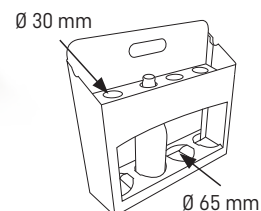

**Pub 4 Bottiglie**  
310x85x275 Art. 138539S

•••Cestello  
2 Bottiglie

•••Cestello  
4 Bottiglie

•••Cestello  
6 Bottiglie

•••Lanterna

•••Lanterna Int.  
Trasparente

•••Lanterna Int.  
Ghiaccio

**F/C-Dp Magnum**  
420x140x140 Art. 138839S