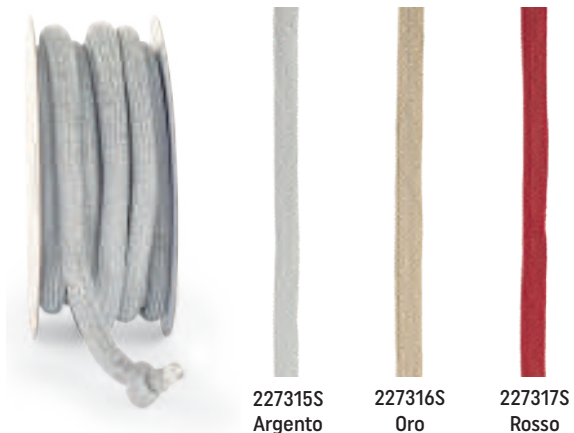

### Nastri Corda mm 12