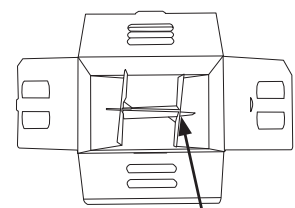

DIVISORI AUTOMONTANTI
SELF-ASSEMBLING SEPARATORS