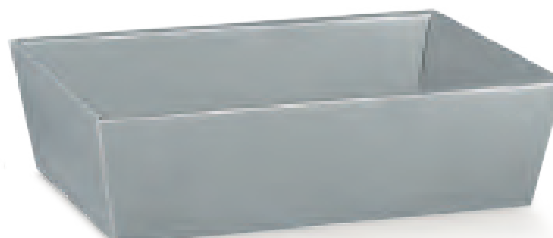

• Marmotta New  
600x400x145 Art. 134590C

Vassoio Conico C/Fo.  
435x280x230 Art. 134644S

Tutto A Posto Conico C/Fo.  
335x240x200 Art. 134626S  
435x280x230 Art. 134627S

**Cesto Incollato**

310x220x90 Art. 138769S  
 350x260x70 Art. 138770S  
 400x300x120 Art. 138771S